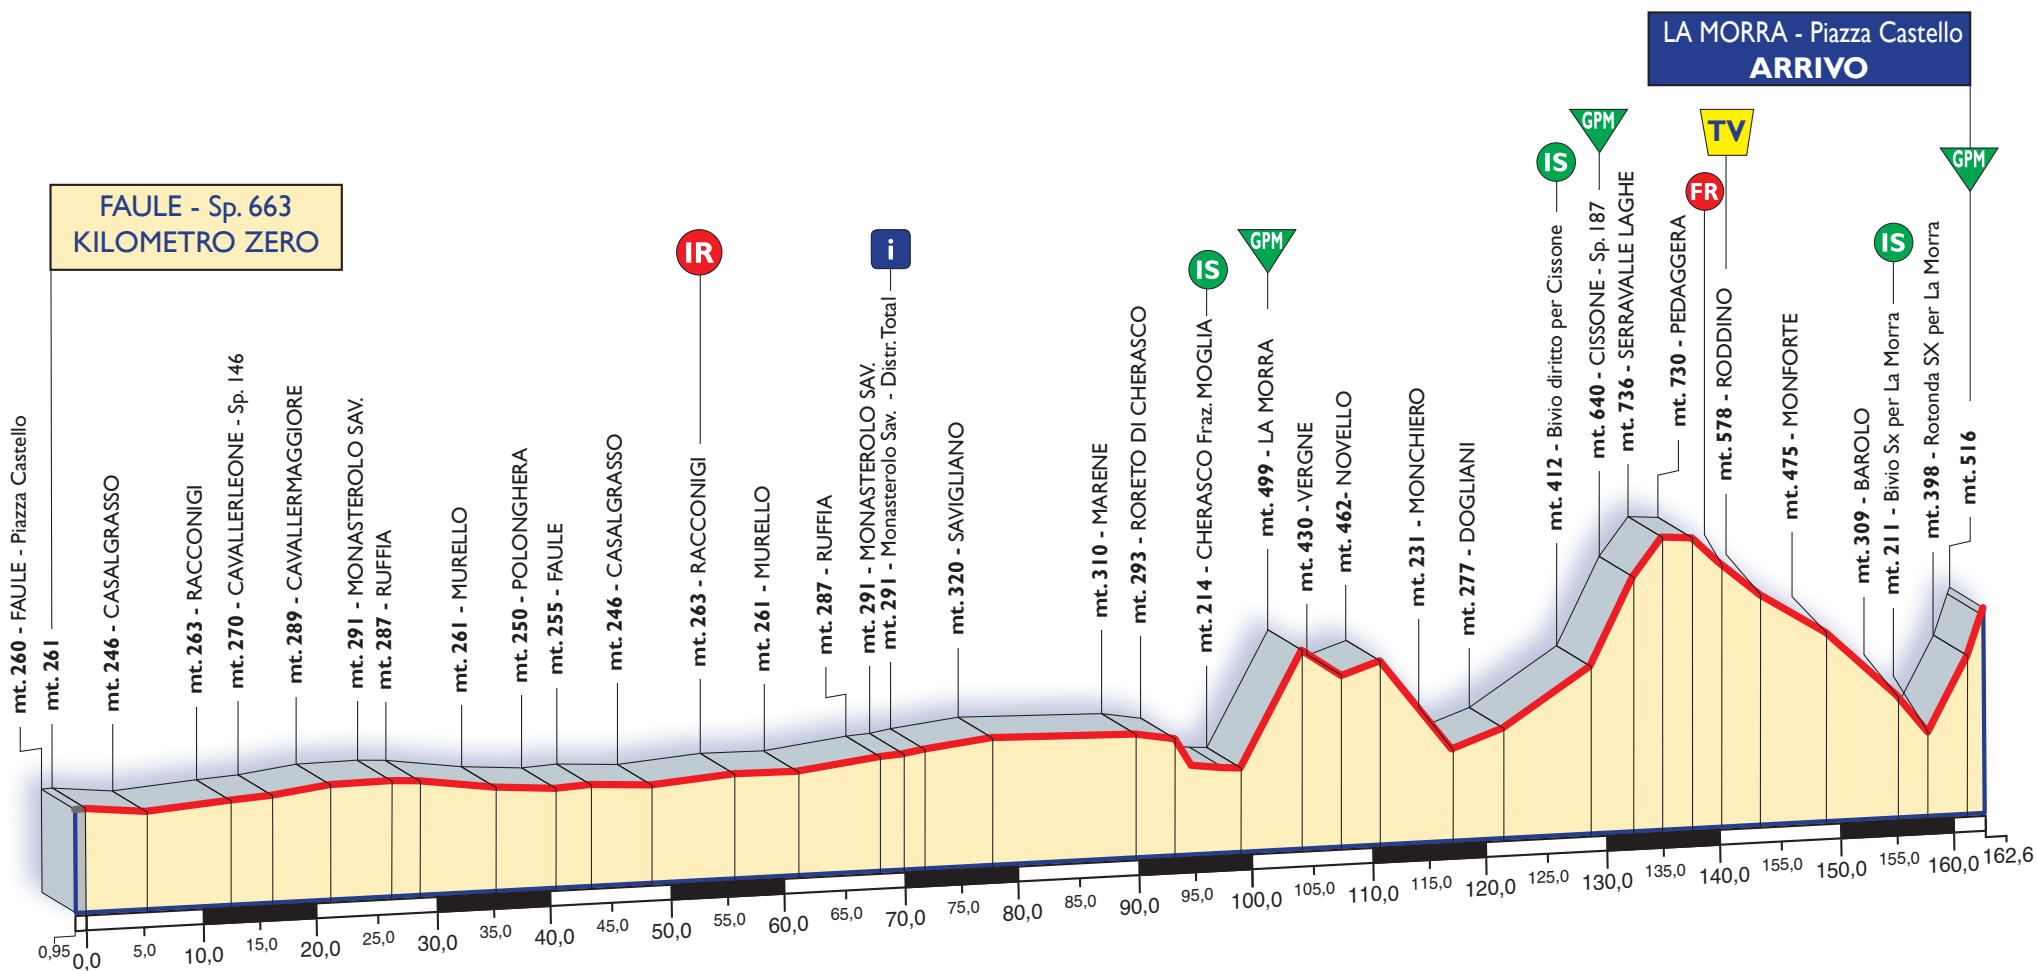

## 1ª TAPPA: SAVIGLIANO Cronometro a squadre Km. 14,800

### ALTIMETRIE

## 4ª TAPPA: BENE VAGIENNA - TERME DI VINADIO Km. 151,300