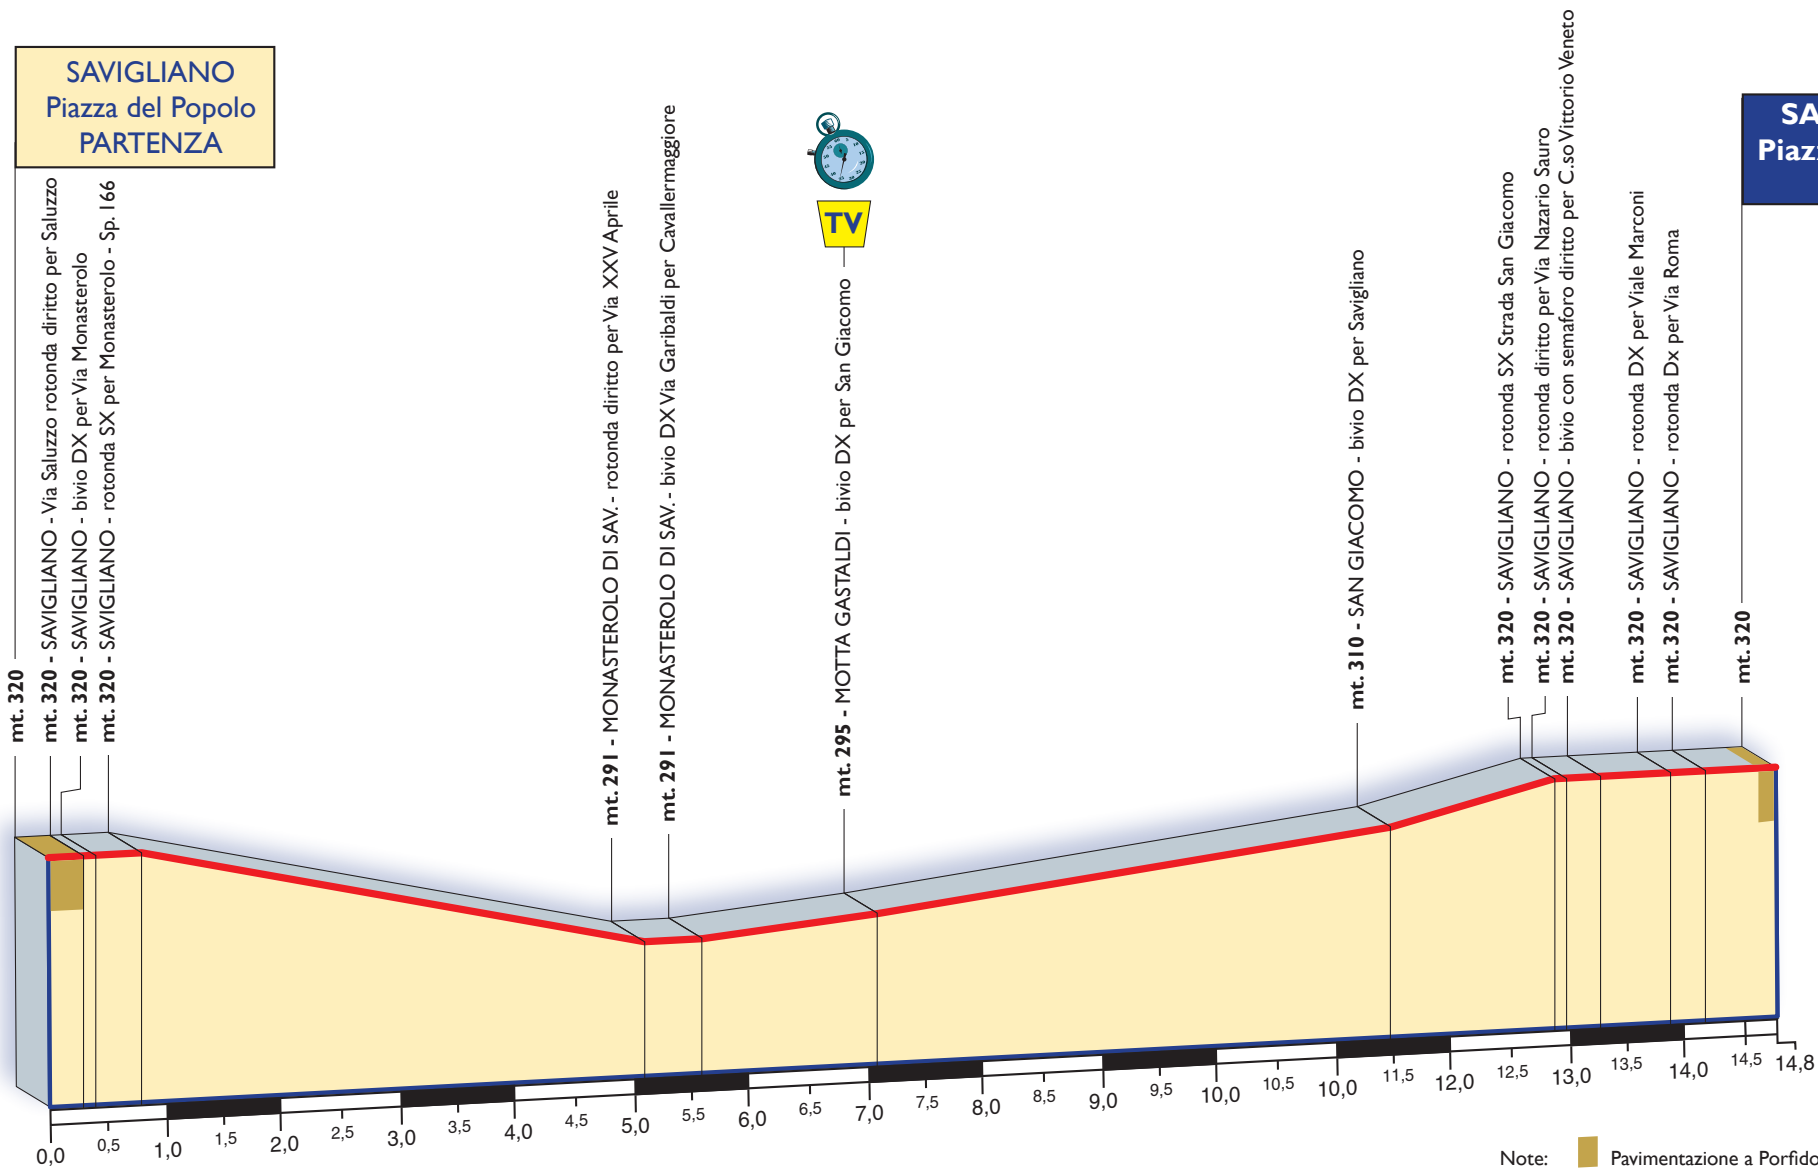

## 1ª TAPPA: SAVIGLIANO Cronometro a squadre Km. 14,800

### ALTIMETRIE

## 4ª TAPPA: BENE VAGIENNA - TERME DI VINADIO Km. 151,300