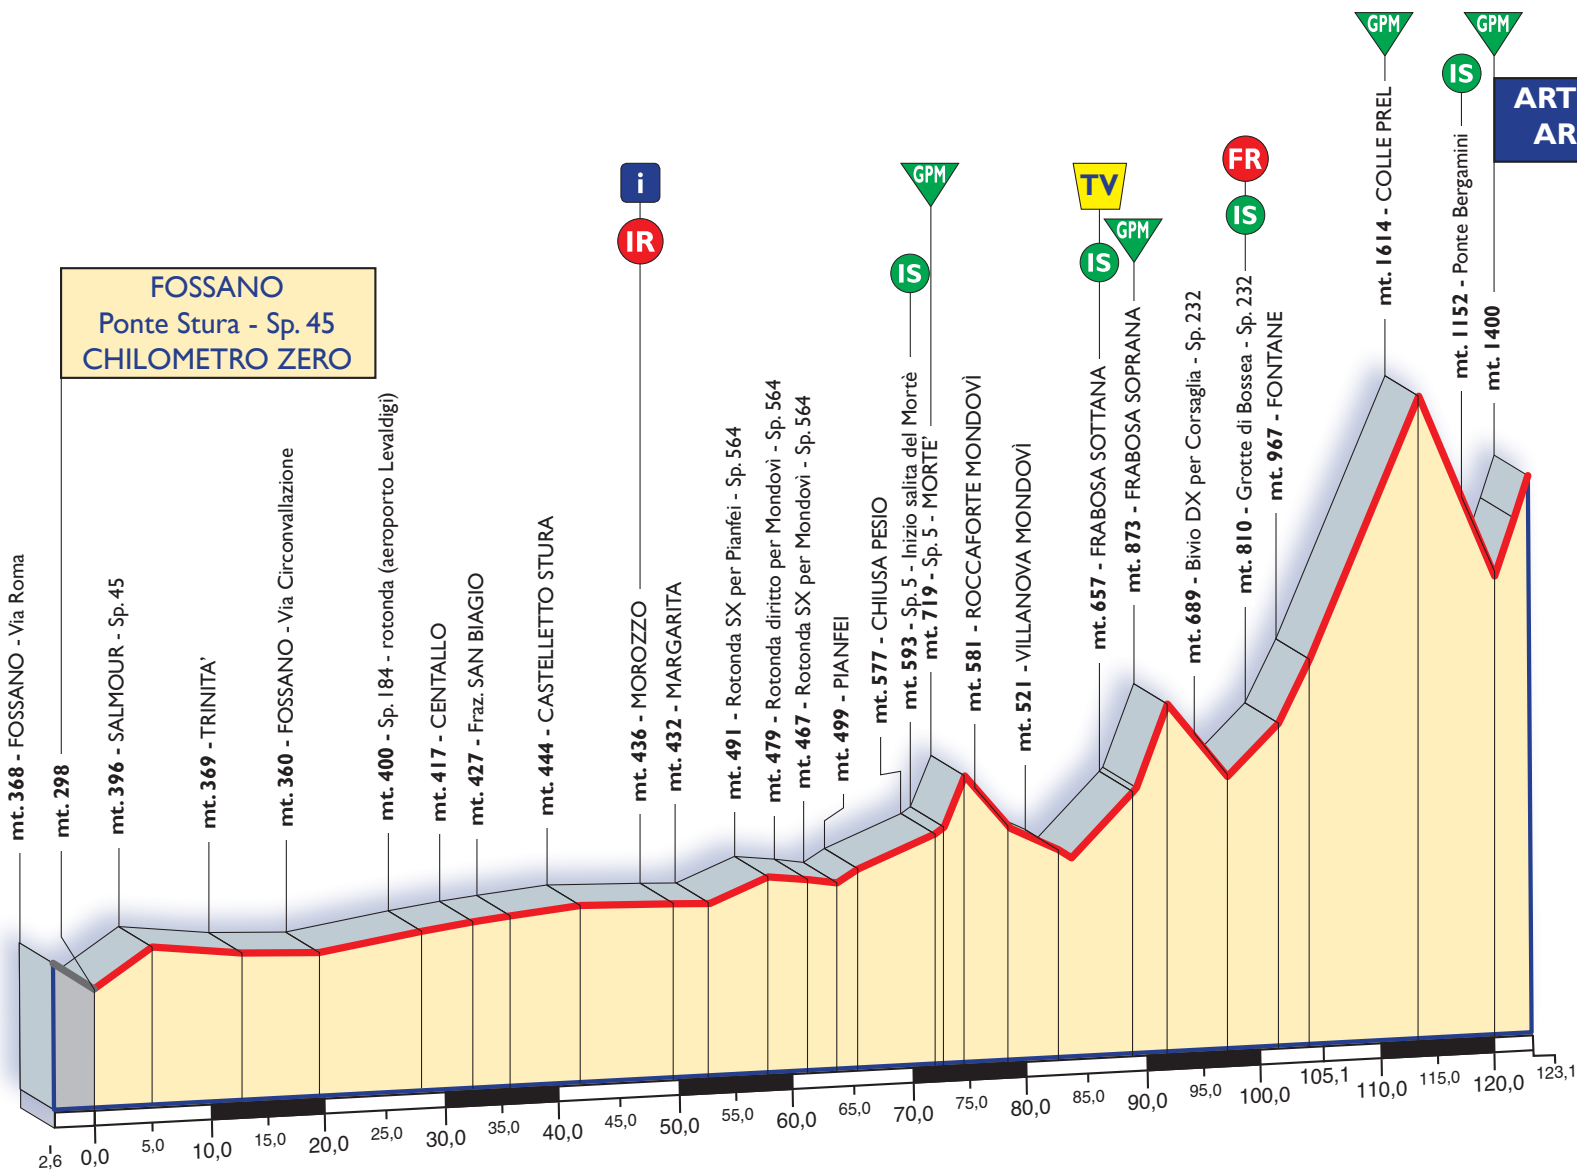

## 1ª TAPPA: SAVIGLIANO Cronometro a squadre Km. 14,800

### ALTIMETRIE

## 4ª TAPPA: BENE VAGIENNA - TERME DI VINADIO Km. 151,300